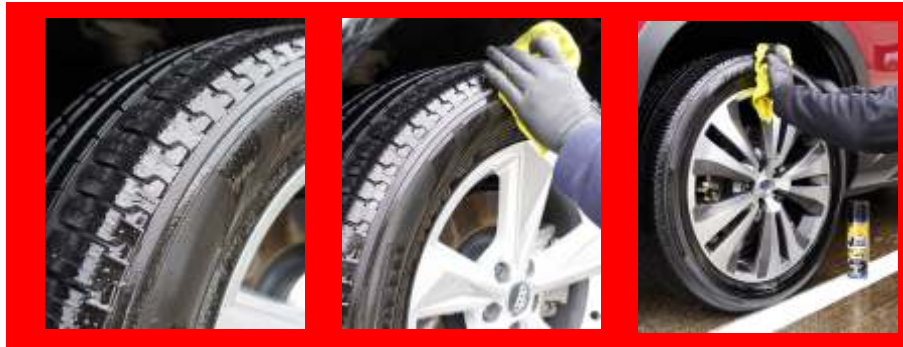

TIRE CARE

BLACK MAGIC

Intense Tire Wet Aerosol

NIVEL DE BRILLO - SUPERIOR

El spray Black Magic® Intense™ Tire Wet® le brinda un brillo más intenso a sus neumáticos con tan solo una lata de aerosol. Proporcionándole una duración de hasta 4 semanas. Este abrillantador de neumáticos está especialmente formulado con una mezcla única de ingredientes de primera calidad que brindan el máximo brillo sin rayas. El Spray Tire Wet Intense para neumáticos también utiliza una tecnología de capa uniforme que elimina las rayas y le da a su neumático un acabado similar a un espejo.

INFORMACIÓN

Contenido N° de parte

17 oz

120079

CARACTERÍSTICAS Y BENEFICIOS

- ▶ El brillo intenso como un espejo eclipsa a todos los demás productos líderes en aerosol para neumáticos; nadie eclipsa a Black Magic.
- ▶ La tecnología Even Coat elimina las rayas después de la aplicación.
- ▶ Fácil de usar, sin necesidad de limpiar: simplemente rocíe y listo.

INSTRUCCIONES DE USO

1. Sostenga el rociador a una distancia de 4 a 6 pulgadas de la superficie del neumático.
2. Rocíe sobre un neumático limpio y seco. Siga el arco del neumático para obtener la mejor cobertura.
3. Limpie el exceso de rociado de las llantas o superficies pintadas.